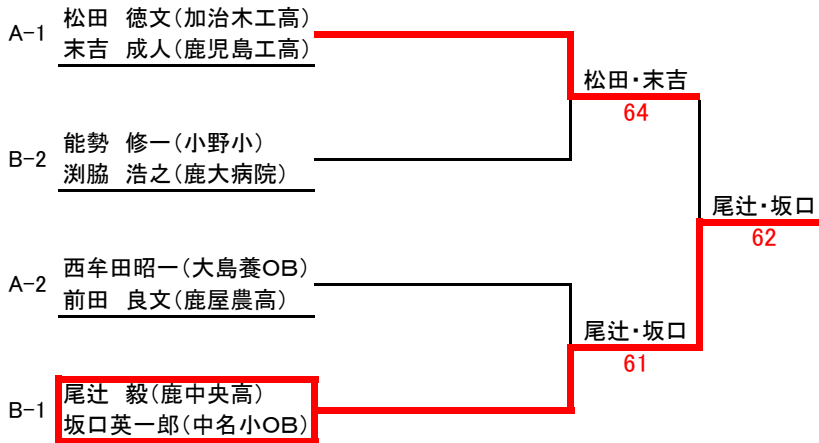

55才以上A

※ 1セットマッチ(6-6タイプブレーク)

予選

決勝トーナメント

コンソレーション