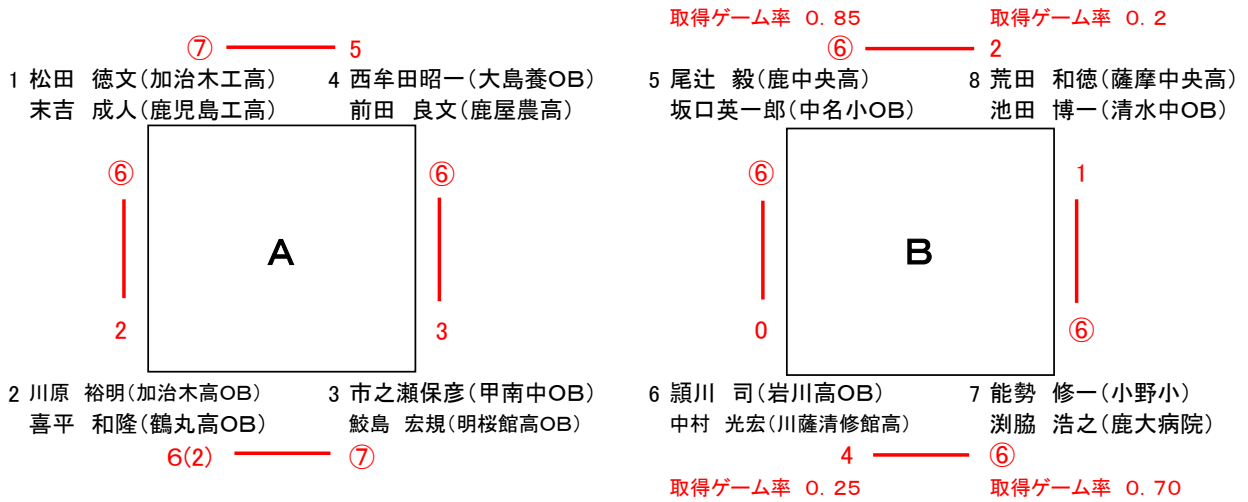

55才以上A

※ 1セットマッチ(6-6タイプブレーク)

予選