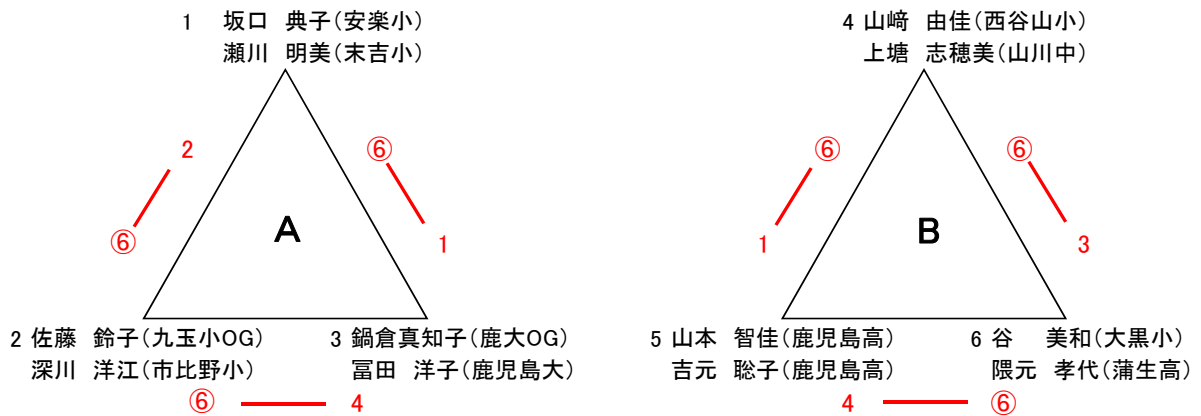

一般女子A

選手名	対戦	1	2	3	勝	敗	順位
1 愛甲 涼子(鹿大OG) 八丸利恵子(鹿大OG)			③ 1-6	② 1-6	0勝	2敗	3位
2 能勢 美紗都(やはた幼) 齊藤 杏奈(南薩養護)		③ ⑥-1		① ⑥-2	2勝	0敗	1位
3 福留 莉子(玉江小) 西山 綾奈(向花小)		② ⑥-1	① 2-6		1勝	1敗	2位

一般女子B

決勝トーナメント